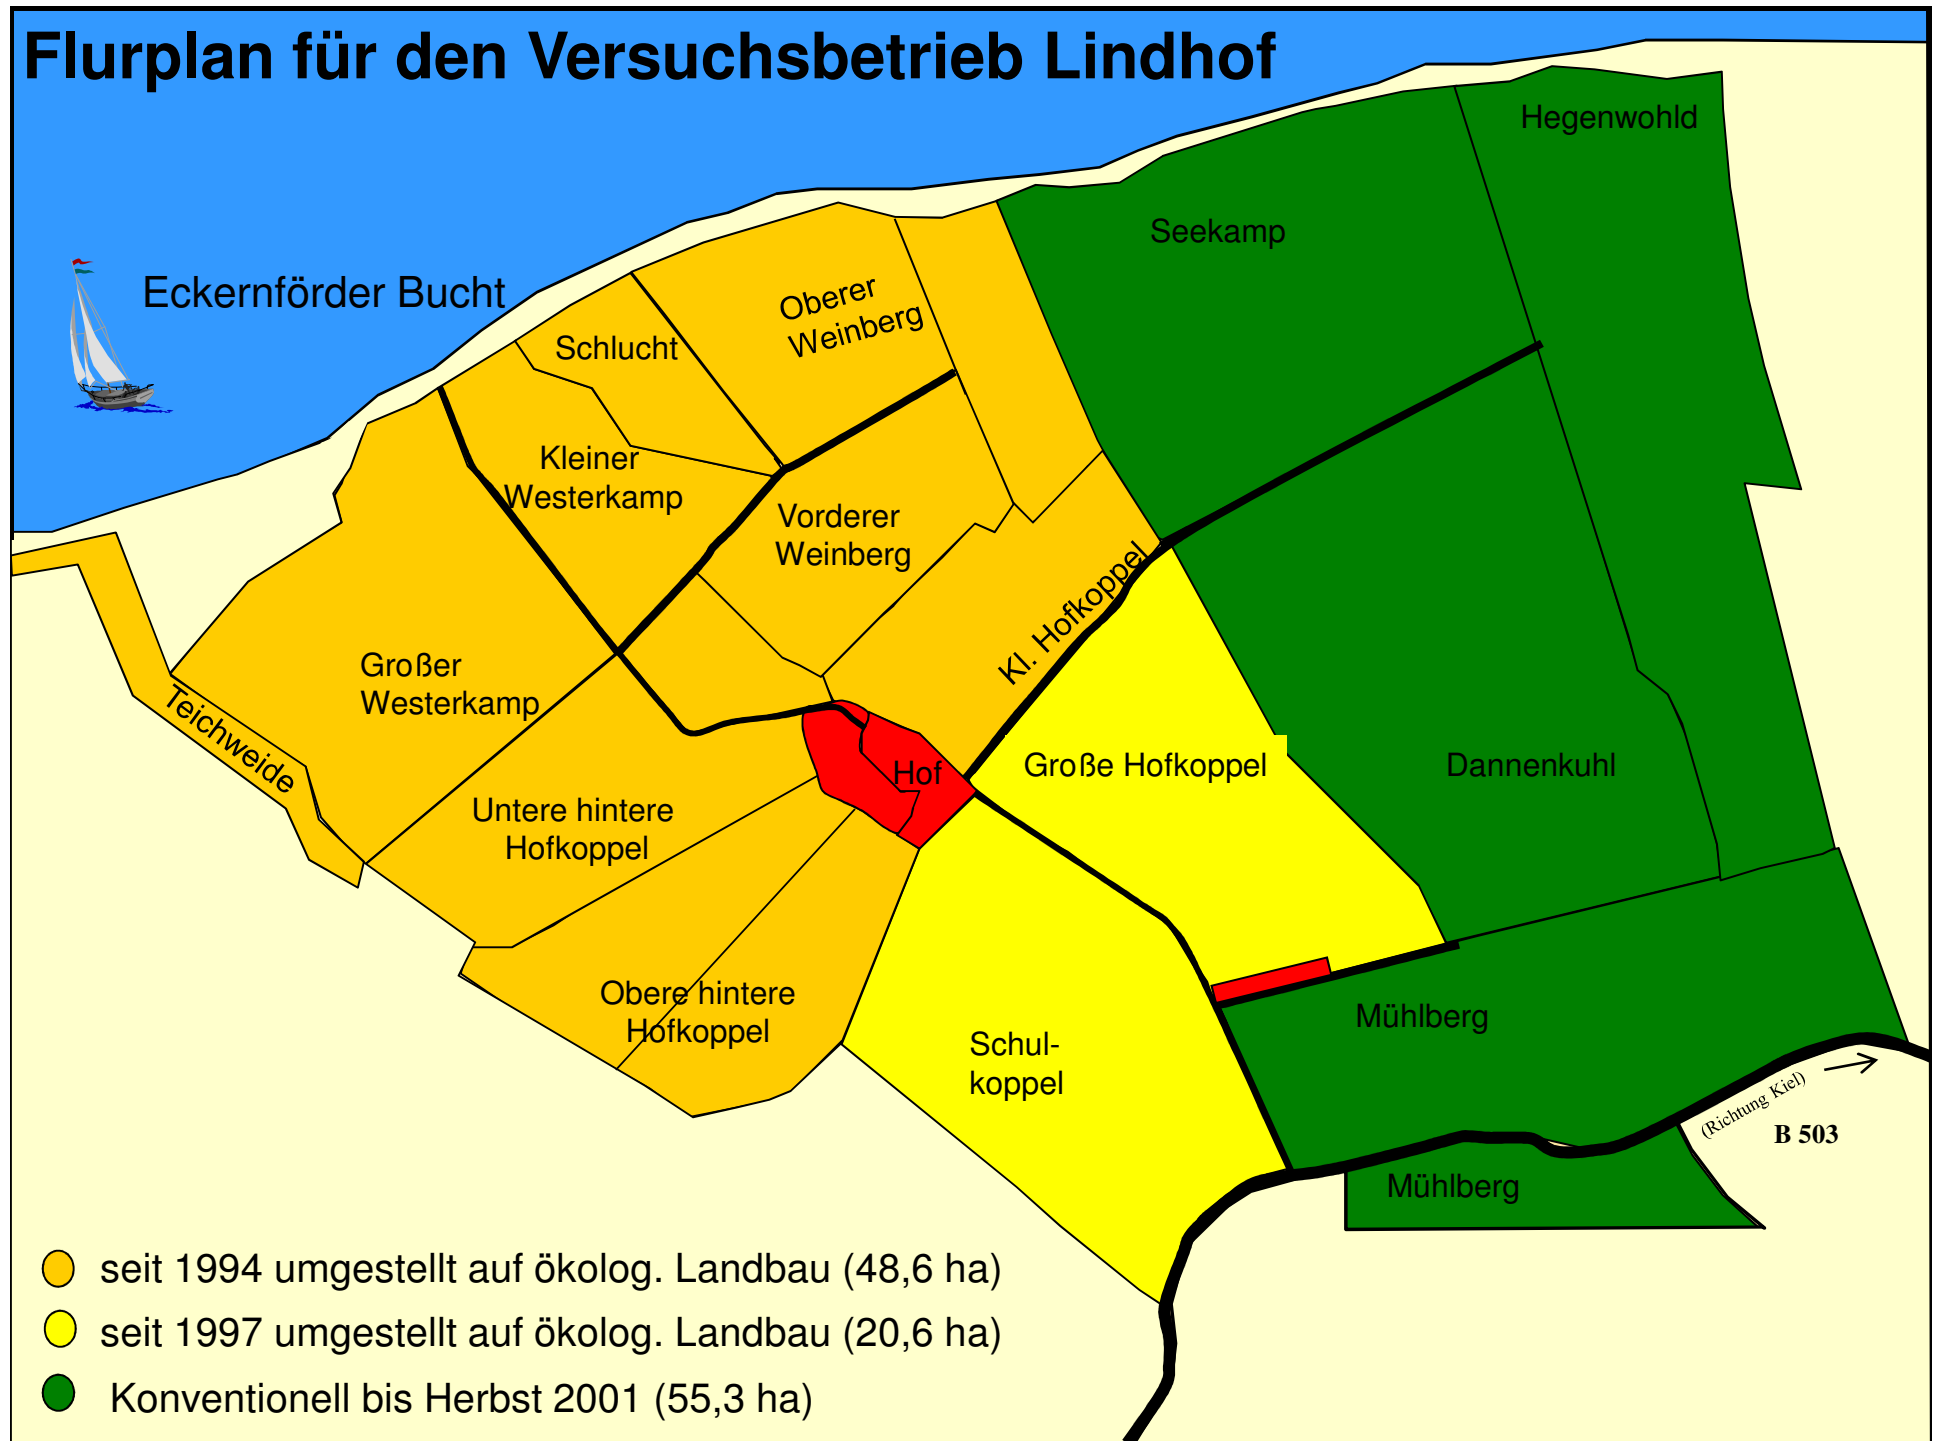

Flurplan für den Versuchsbetrieb Lindhof

- seit 1994 umgestellt auf ökolog. Landbau (48,6 ha)
- seit 1997 umgestellt auf ökolog. Landbau (20,6 ha)
- Konventionell bis Herbst 2001 (55,3 ha)